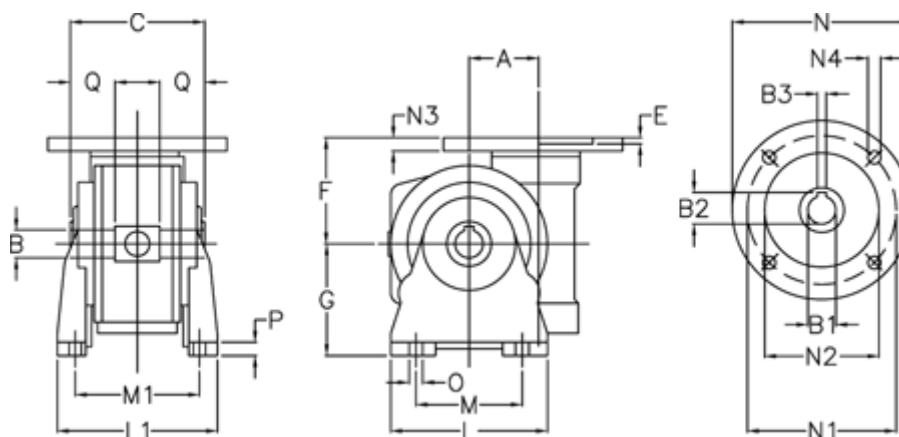

Varenummer: 3902210020355
 Beskrivelse: Snekkegear
 VF 210-V-20-160B5, ekskl. smøremiddel

Mål

A	= 210	G	= 335	N3	= 22
B	= 90 H7	L	= 440	N4	= 18
B1 E7	= 42	L1	= 320	O	= 26
B2	= 45.3	M	= 340	P	= 25
B3 H9	= 12	M1	= 265	Q	= 85
C	= 260	N	= 350		
E	= 8	N1	= 300		
F	= 460	N2	= 250		